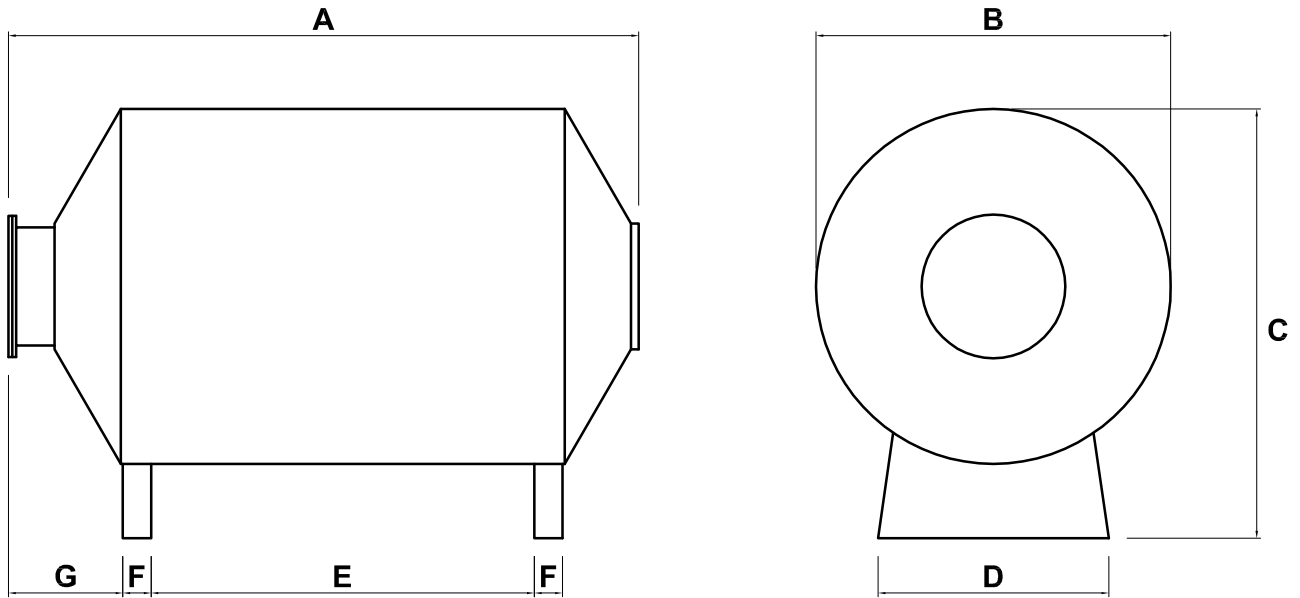

# Intercambiador Horizontal - SAE

Modelo		Dimensões (mm)						
		A	B	C	D	E	F	G
ICA	1000L.	1700	1200	1500	800	940	100	420
ICA	2000L.	2120	1470	1730	900	1240	100	470
ICA	3000L.	2770	1470	1730	900	1890	100	470
ICA	4000L.	3620	1470	1730	900	2740	100	470
ICA	5000L.	4620	1470	1730	900	3740	100	470
ICA	6000L.	5120	1470	1730	900	4740	100	470